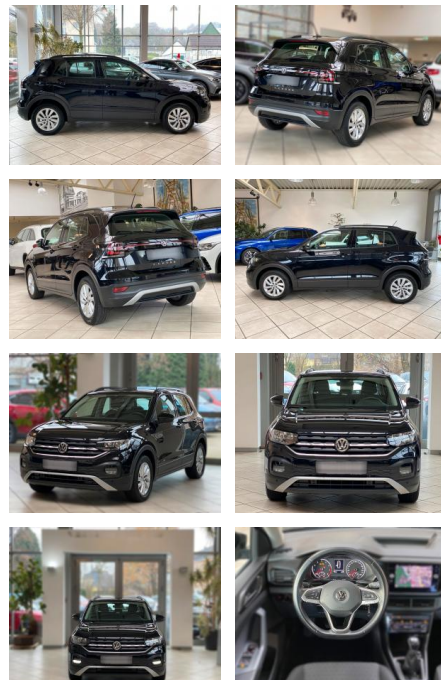

LA05-3-042010Angebotsnr.:

Erstzulassung:	Kilometer:	Farbe:	Leistung:	Kraftstoffart:
26.12.2019	39.273	Diverse	70 kW / 95 PS	Benzin

PREIS
17.680 €

FINANZIERUNGSBEISPIEL
 Laufzeit: 72 Monate Anzahlung: 25 %
 Basis-Finanzierung:* Mtl. Rate:
 Zielraten-Finanzierung:** **144 €**