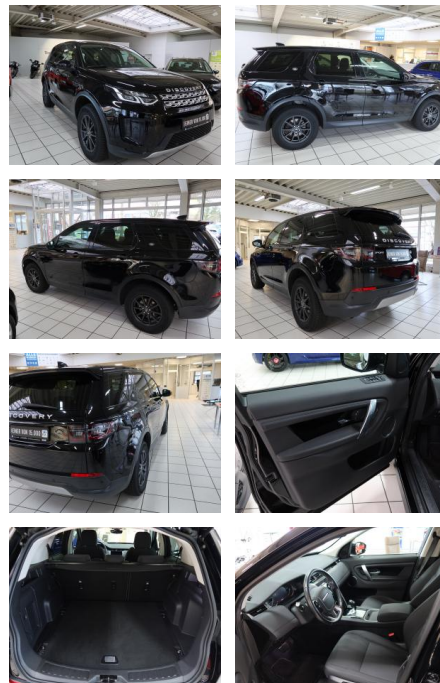

## Land Rover Discovery Sport 2.0 D150 Basis \*AWD\*A...

AW19-LH866214 **Angebotsnr.:**

| Erstzulassung: | Kilometer: | Farbe:  | Leistung:       | Kraftstoffart: |
|----------------|------------|---------|-----------------|----------------|
| 02.07.2020     | 58.900     | Schwarz | 110 kW / 150 PS | Diesel         |