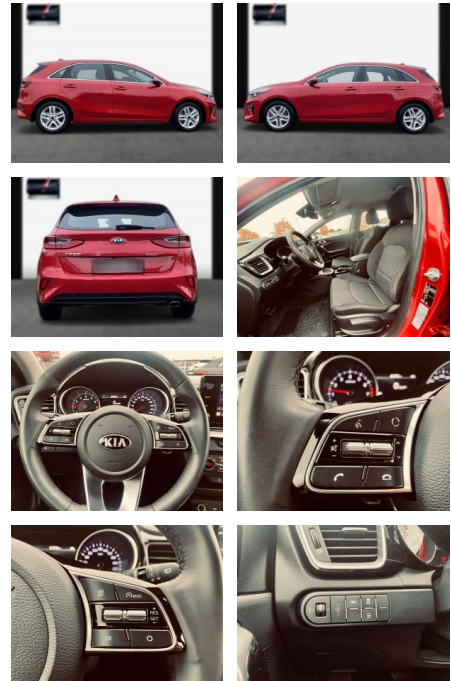

## Kia cee'd Ceed Spirit, Voll LED, Kamera,

SA13-GML133076 **Angebotsnr.:**

Erstzulassung:	Kilometer:	Farbe:	Leistung:	Kraftstoffart:
26.06.2021	21.500	Diverse	118 kW / 160 PS	Benzin

**PREIS**  
**21.790 €**