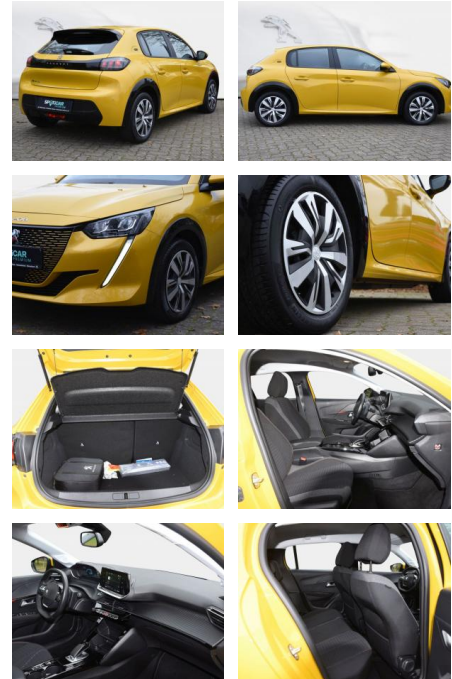

SD03-411 133388 **Angebotsnr.:**

Erstzulassung:	Kilometer:	Farbe:	Leistung:	Kraftstoffart:
26.11.2020	10.075	Diverse	100 kW / 136 PS	Elektro

PREIS
20.550 €

FINANZIERUNGSBEISPIEL

Laufzeit: 72 Monate Anzahlung: 25 %
 Basis-Finanzierung:* Mtl. Rate:
 Zielraten-Finanzierung:** **167 €**

Ausstattung

Sicherheit

- Notbremsassistent
- Reifendruckkontrollsystem
- Spurhalteassistent

Multimedia

- USB
- Verkehrszeichenerkennung
- Touchscreen

Komfort

- Berganfahrassistent
- Lederlenkrad
- Keyless Entry