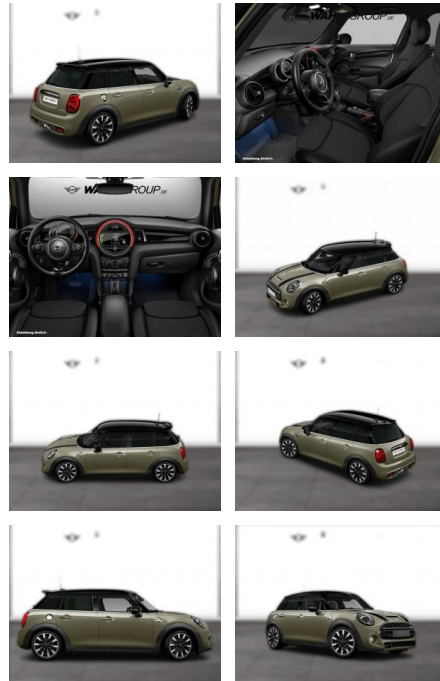

WG05-208351 Angebotsnr.:

Erstzulassung:	Kilometer:	Farbe:	Leistung:	Kraftstoffart:
01.04.2021	49.700	Grau	141 kW / 192 PS	Benzin

PREIS
28.170 €

FINANZIERUNGSBEISPIEL

Laufzeit: 72 Monate Anzahlung: 25 %
Basis-Finanzierung:* Mtl. Rate:
Zielraten-Finanzierung:** **229 €**