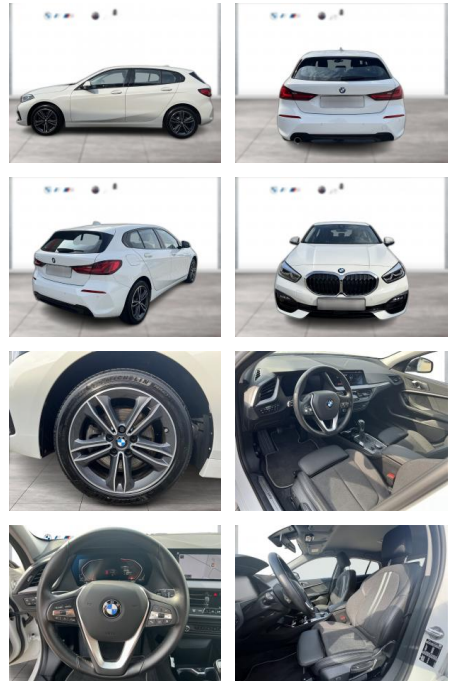

## BMW 118i Sport Line | Navi LED PDC Tempomat

WG10-230412 Angebotsnr.:

BMW PREMIUM SELECTION.  
GEBRAUCHTE AUTOMOBILE.

Erstzulassung:	Kilometer:	Farbe:	Leistung:	Kraftstoffart:
01.07.2021	39.907	Weiß	100 kW / 136 PS	Benzin