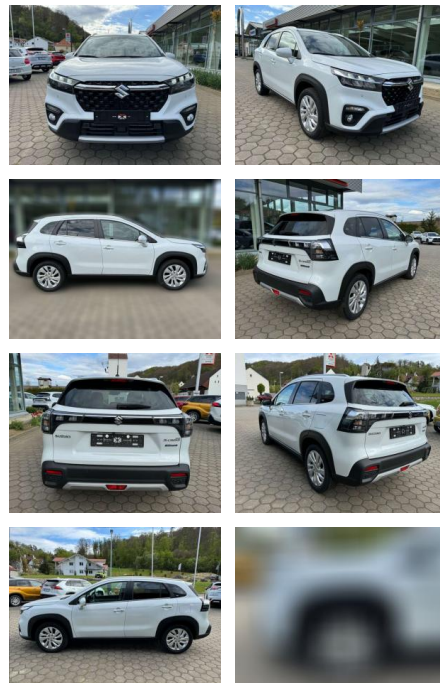

Ihr Ansprechpartner

Herr Lukas Gantner
E-Mail: lukas.gantner@autowilhelmgmbh.de
Telefon: 06898 294775

Auto Wilhelm GmbH
Ludweiler Str. 61 - 63 - 66333 Völklingen - Tel.: 06898 / 294775

Suzuki SX4 S-Cross Comfort Kamera LED

AL37-348

Angebotsnr.:

Erstzulassung:	Kilometer:	Farbe:	Leistung:	Kraftstoffart:
01.03.2022	4.393	Weiß	95 kW / 129 PS	Benzin

PREIS
26.640 €

FINANZIERUNGSBEISPIEL

Laufzeit: 72 Monate Anzahlung: 25 %
Basis-Finanzierung:* Mtl. Rate:
Zielraten-Finanzierung:** **216 €**