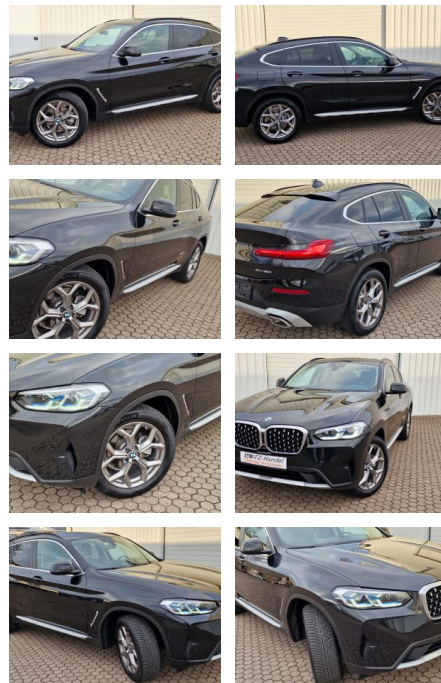

KK00-24-50742 Angebotsnr.:

Facelift mit Lasertechnik

Live Cockpit Prof. *HUD

Erstzulassung:	Kilometer:	Farbe:	Leistung:	Kraftstoffart:
25.01.2022	45.016	Schwarz	135 kW / 184 PS	Benzin

PREIS
45.120 €

FINANZIERUNGSBEISPIEL
 Laufzeit: 72 Monate Anzahlung: 25 %
 Basis-Finanzierung:* Mtl. Rate:
 Zielraten-Finanzierung:** **366 €**