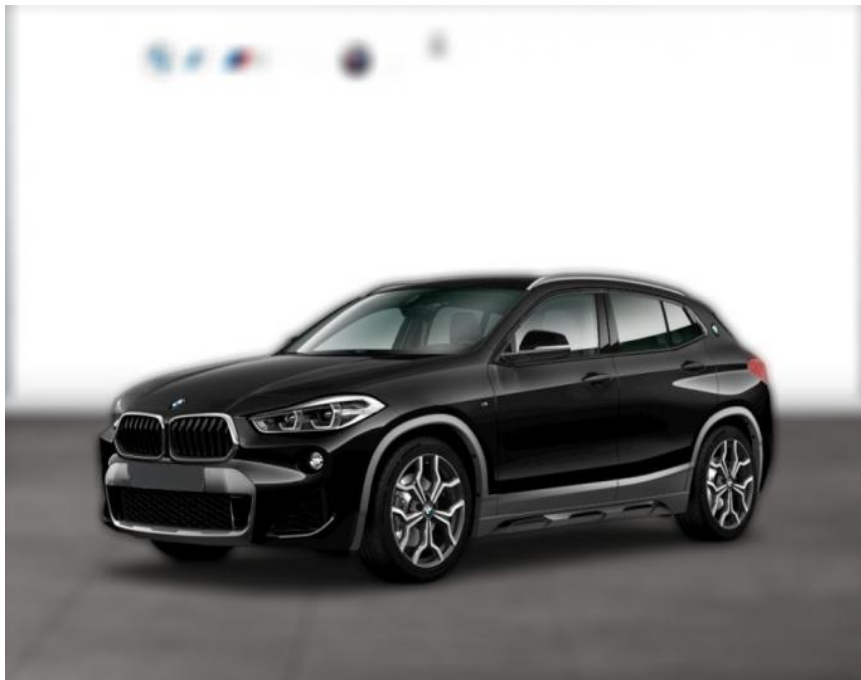

WG03-197445 Angebotsnr.:

Erstzulassung:	Kilometer:	Farbe:	Leistung:	Kraftstoffart:
01.05.2018	84.000	Schwarz	141 kW / 192 PS	Benzin

PREIS
27.140 €

FINANZIERUNGSBEISPIEL

Laufzeit: 72 Monate Anzahlung: 25 %
Basis-Finanzierung:* Mtl. Rate:
Zielraten-Finanzierung:** **220 €**