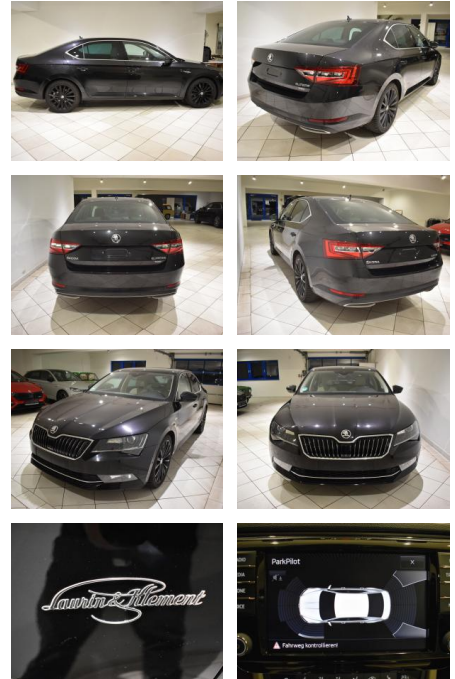

## Skoda Superb 2.0TDI L&K DSG 4xSHZ NAVI ACC

AH44-ATS 805Angebotsnr.:

Erstzulassung:	Kilometer:	Farbe:	Leistung:	Kraftstoffart:
08.03.2017	163.501	Schwarz	140 kW / 190 PS	Diesel

**PREIS**  
**17.680 €**