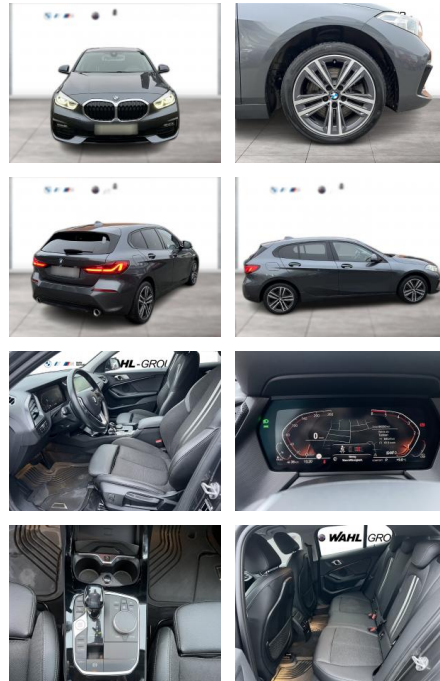

WG09-220396 Angebotsnr.:

Erstzulassung:	Kilometer:	Farbe:	Leistung:	Kraftstoffart:
01.07.2020	84.548	Grau	140 kW / 190 PS	Diesel

PREIS
30.230 €

FINANZIERUNGSBEISPIEL

Laufzeit: 72 Monate Anzahlung: 25 %
Basis-Finanzierung:* Mtl. Rate:
Zielraten-Finanzierung:** **246 €**