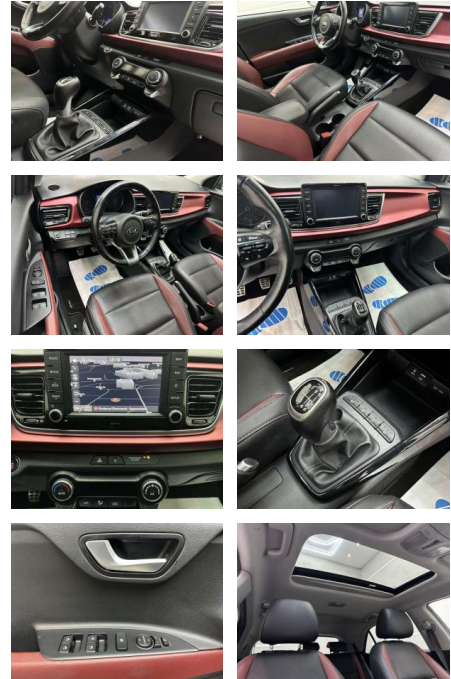

Ihr Ansprechpartner

Herr Lukas Gantner

E-Mail: lukas.gantner@autowilhelmgmbh.de
Telefon: 06898 294775

Auto Wilhelm GmbH
Ludweiler Str. 61 - 63 - 66333 Völklingen - Tel.: 06898 / 294775

Kia Rio Platinum Edition "1

AC15-48

Angebotsnr.:

Erstzulassung:	Kilometer:	Farbe:	Leistung:	Kraftstoffart:
01.07.2017	71.000	Schwarz	88 kW / 120 PS	Benzin

PREIS
13.550 €

FINANZIERUNGSBEISPIEL

Laufzeit: 72 Monate   Anzahlung: 25 %
Basis-Finanzierung:*   Mtl. Rate:
Zielraten-Finanzierung:** **110 €**

* Basisfinanzierung: Anzahlung: 3.388 Euro, Laufzeit: 72 Monate, Nettodarlehen: 10.163 Euro, Gesamtbetrag: 15.682 Euro, Zinssätze: 6.78% Sollz. (gebunden), 6.99% eff.
** Zielratenfinanzierung: Anzahlung: 3.388 Euro, Laufzeit: 72 Monate, Nettodarlehen: 10.163 Euro, Zielrate: 7.453 Euro, Gesamtbetrag: 16.013 Euro, Zinssätze: 6.78% Sollz. (gebunden), 6.99% eff.,

Vermittlung für: Santander Consu,er Bank
Repräsentatives Beispiel gem. § 17 Abs. 4 PAngV. Diese Finanzierungsangebote sind Beispiele. Gerne ermitteln wir für Sie Ihr individuelles Angebot.

Ausstattung

Sicherheit

- Anti-Blockiersystem ABS

Multimedia

- Radio

Weiteres

- Herzlich willkommen bei der Autocenter Stolberg GmbH
- Ihrem kompetenten Partner für hochwertige Gebrauchtwagen! Bei uns finden Sie eine sorgfältig ausgewählte Auswahl an Fahrzeugen unterschiedlicher Marken und Modelle
- die alle gründlich geprüft und zu attraktiven Konditionen angeboten werden
  Ihr Fahrzeughandel aus der Städteregion Aachen seit 1990. Garantie bis zu 60 Monate gegen Aufpreis möglich
  Inzahlungnahme zum marktgerechten Preis
  Finanzierung zu TOP Konditionen

- beide Außenspiegel Wagenfarbe
  Blinkleuchte in Außenspiegel integriert
  Bordcomputer Bremsassistent
  Chromfassung Seitenfenster
  Drive-Assist-Paket Advanced Aktiv Matrix Display Geschwindigkeits-Regelanlage (Tempomat) Fahrassistenten-System: Autonomer Notbrems-Assistent
  Fahrassistenten-System: City-Notbremsfunktion
  Fahrassistenten-System: Spurhalteassistent (LDWS)
- Lane Departure Warning System)
  Einparkhilfe hinten Einschaltautomatik für Fahrlicht Elektron.
  Stabilitäts-Programm (ESP / ESC)
  Fahrassistenten-System: Berganfahr-Assistent
  Fahrassistenten-System: Notbrems-Assistent
  Fensterheber elektrisch hinten
  Fensterheber elektrisch vorn

- VSM) Getriebe 6-Gang Getränkehalter
  Gurtstraffer (vorn) Heckleuchten LED
  Heckscheibenwischer Innenspiegel mit Ablendautomatik Isofix-Aufnahmen für Kindersitz Karosserie: 5-türig
  Klimaautomatik Kopf-Airbag-System
  Kühlergrill mit Chromrahmen
  Kühlergrill verchromt Laderaumabdeckung
  Lenkrad (Leder) Lenkrad heizbar
  Lenksäule (Lenkrad)
  höhen-/längsverstellbar LM-Felgen
  Metallic-Lackierung Mittelarmlehne vorn
  Motor 1
- 0 Ltr. - 88 kW TGD I Multifunktion für Lenkrad Nebelscheinwerfer
  Nebelschlussleuchte LED Pedale Aluminium
  Reifen-Reparaturset
  Reifendruck-Kontrollsystem
  Rückfahrkamera Rücksitzlehne
  geteilt/klappbar Schadstoffarm nach Abgasnorm Euro 6 Schalt-/Wählhebelgriff

STÄNDIG ÜBER 15.000 FAHRZEUGE IM BESTAND!