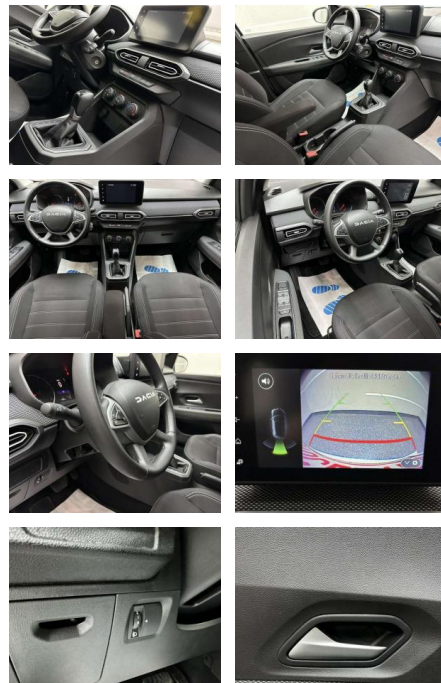

Ihr Ansprechpartner

Herr Lukas Gantner
E-Mail: lukas.gantner@autowilhelmgmbh.de
Telefon: 06898 294775

Auto Wilhelm GmbH
Ludweiler Str. 61 - 63 - 66333 Völklingen - Tel.: 06898 / 294775

Dacia Sandero Expression "1

AC15-44

Angebotsnr.:

Erstzulassung:	Kilometer:	Farbe:	Leistung:	Kraftstoffart:
01.09.2023	37.000	Weiß	67 kW / 91 PS	Benzin

PREIS
15.920 €

FINANZIERUNGSBEISPIEL

Laufzeit: 72 Monate   Anzahlung: 25 %
Basis-Finanzierung:*   Mtl. Rate:
Zielraten-Finanzierung:** **1129 €**

* Basisfinanzierung: Anzahlung: 3.980 Euro, Laufzeit: 72 Monate, Nettodarlehen: 11.940 Euro, Gesamtbetrag: 18.424 Euro, Zinssätze: 6.78% Sollz. (gebunden), 6.99% eff.
** Zielratenfinanzierung: Anzahlung: 3.980 Euro, Laufzeit: 72 Monate, Nettodarlehen: 11.940 Euro, Zielrate: 8.756 Euro, Gesamtbetrag: 18.813 Euro, Zinssätze: 6.78% Sollz. (gebunden), 6.99% eff.,

Vermittlung für: Santander Consu,er Bank
Repräsentatives Beispiel gem. § 17 Abs. 4 PAngV. Diese Finanzierungsangebote sind Beispiele. Gerne ermitteln wir für Sie Ihr individuelles Angebot.

Ausstattung

Sicherheit

- Anti-Blockiersystem ABS

Multimedia

- Radio

Weiteres

- Herzlich willkommen bei der Autocenter Stolberg GmbH
- Ihrem kompetenten Partner für hochwertige Gebrauchtwagen! Bei uns finden Sie eine sorgfältig ausgewählte Auswahl an Fahrzeugen unterschiedlicher Marken und Modelle
- die alle gründlich geprüft und zu attraktiven Konditionen angeboten werden
- Ihr Fahrzeughandel aus der Städteregion Aachen seit 1990. Garantie bis zu 60 Monate gegen Aufpreis möglich
- Inzahlungnahme zum marktgerechten Preis
- Finanzierung zu TOP Konditionen

- Touchscreen-Farbdisplay (Media-Display)
- Automatische Fahrlichtschaltung / Lichtsensor Außenspiegel elektr. verstell- und heizbar
- Außenspiegel elektr. verstell- und heizbar
- Wagenfarbe Bordcomputer Eco Mode (Fahrmodus) Elektron.
- Stabilitäts-Programm (ESP)
- Fahrassistenten-System: Berganfahr-Assistent (HSA)
- Fahrassistenten-System: Notbrems-Assistent
- Fahrassistenten-System: Sicherheitssystem mit automatischem Notruf (ERA GLONASS / eCall)
- Fensterheber elektr. mit Impulsgeber links vorn
- Fensterheber elektrisch hinten
- Fensterheber elektrisch vorn
- Geschwindigkeits-Begrenzeranlage
- Geschwindigkeits-Regelanlage (Tempomat)
- Getriebe Automatik stufenlos - CVT
- Isofix-Aufnahmen für Kindersitz an Rücksitz
- Karosserie: 5-türig

- 0 Ltr. - 67 kW TCE KAT Nebelscheinwerfer
- Otto-Partikelfilter (GPF)
- Reifen-Reparaturset
- Reifendruck-Kontrollsystem
- Rücksitzbank (2.Reihe) geteilt
- klappbar (1/3-2/3) Schadstoffarm nach Abgasnorm Euro 6d
- Schaltpunktanzeige
- Scheinwerfer Eco-LED
- Seitenairbag vorn
- Servolenkung elektrisch
- Sitz vorn links höhenverstellbar
- Sitzbezug / Polsterung: Stoff Expression
- Start/Stop-Anlage
- Stoßfänger Wagenfarbe
- Tagfahrlicht LED
- Telefonhalter und USB-Anschluss
- Türgriffe außen Wagenfarbe
- Zentralverriegelung mit Fernbedienung
- Individuelle Finanzierung durch unsere Hausbank möglich
- Inzahlungnahmen möglich bzw. Finanzierung mit oder ohne Anzahlung möglich. Alle Angebote sind

STÄNDIG ÜBER 15.000 FAHRZEUGE IM BESTAND!