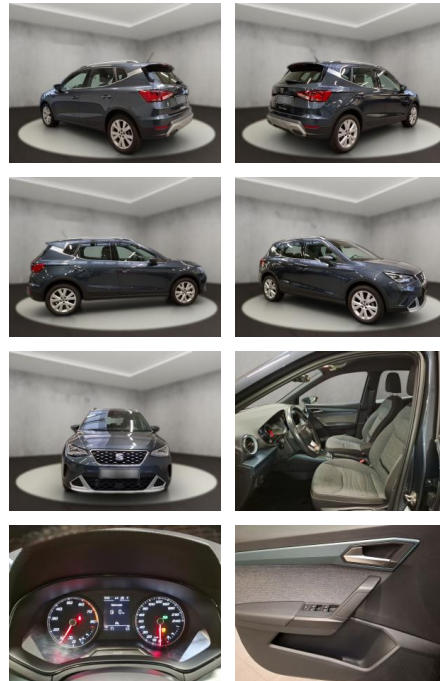

Ihr Ansprechpartner

Herr Lukas Gantner
E-Mail: lukas.gantner@autowilhelmgmbh.de
Telefon: 06898 294775

Auto Wilhelm GmbH
Ludweiler Str. 61 - 63 - 66333 Völklingen - Tel.: 06898 / 294775

Seat Arona Xperience 1.0 TSI 7-Gang DSG

AH54-11455 **Angebotsnr.:**

Erstzulassung:	Kilometer:	Farbe:	Leistung:	Kraftstoffart:
02.05.2022	28.654	Grau	81 kW / 110 PS	Benzin

PREIS	FINANZIERUNGSBEISPIEL		* Basisfinanzierung: Anzahlung: 5.270 Euro, Laufzeit: 72 Monate, Nettodarlehen: 15.810 Euro, Gesamtbetrag: 24.395 Euro, Zinssätze: 6.78% Sollz. (gebunden), 6.99% eff. ** Zielratenfinanzierung: Anzahlung: 5.270 Euro, Laufzeit: 72 Monate, Nettodarlehen: 15.810 Euro, Zielrate: 11.594 Euro, Gesamtbetrag: 24.911 Euro, Zinssätze: 6.78% Sollz. (gebunden), 6.99% eff., Vermittlung für: Santander Consu,er Bank Repräsentatives Beispiel gem. § 17 Abs. 4 PAngV. Diese Finanzierungsangebote sind Beispiele. Gerne ermitteln wir für Sie Ihr individuelles Angebot.	
	21.080 €	Laufzeit: 72 Monate		Anzahlung: 25 %
	Basis-Finanzierung:*	Mtl. Rate:		
	Zielraten-Finanzierung:**	Mtl. Rate: 171 €		

Ausstattung

Sicherheit

- PDC Park Distance Control hinten
- Anti-Blockiersystem ABS
- Antischlupfregelung ASC+T
- elektronische Stabilitätskontrolle (ESP / DSP)
- Servolenkung
- Regensensor
- Wegfahrsperre
- Kindersitzbefestigung
- Climatronic mit Stauluftregelung
- FCKW-frei
- SBBR-Leuchte in LED-Technik
- Tagesfahrlicht mit Assistenzfahrlicht u.Coming- Leaving-home Funktion manuell
- Einparkhilfe
- Start/Stop-Anlage mit Rekuperation
- Wegfahrsperre elektronisch
- Außenspiegel
- elektrisch anklappbar und elektrisch

- Sonnenblenden mit Spiegel
- Airbag-Label auf Beifahrersonnenblende
- Seitenairbag vorn
- mit Kopfairbag
- Fensterheber mit Komfortschaltung und Abschalticherung
- elektrisch
- Zentralverriegelung "Keyless-Entry" ohne Safesicherung
- Abgaskonzept
- EU6 AP
- Kindersitzverankerung für Kindersitzsystem ISO FIX
- Servolenkung
- Überhang hinten
- kurz
- Fußgänger- und Radfahrerschutzmäßnahmen erweitert und vorausschauend
- Batterie 320A (49Ah)
- 7-Gang-Automatikgetriebe "A7"

- LED- Hauptscheinwerfer mit Linse
- Privater Notruf
- *

Multimedia

- Radio
- Navigation mit Bildschirm
- 6 Lautsprecher (passiv)
- Extern
- USB Typ-C nur Datenbuchse(n)
- Digitaler Radioempfang
- Mirror Link plus Wireless "App" plus RSE (Vorbereitung)
- Navigationsgerät-High
- Navigationssystem
- Sprachsteuerung
- *Technik &

Komfort

- Zentralverriegelung

STÄNDIG ÜBER 15.000 FAHRZEUGE IM BESTAND!