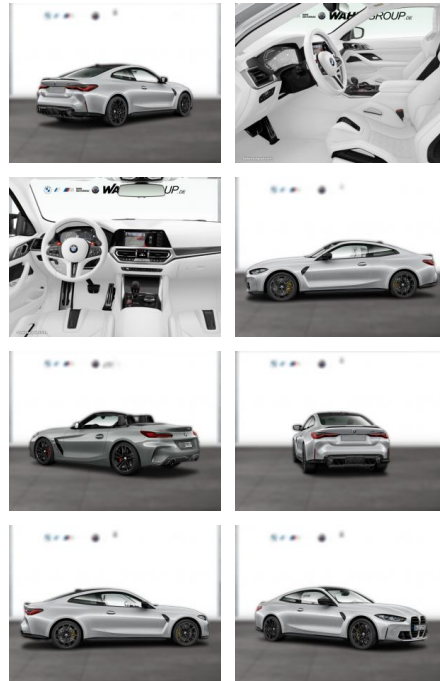

WG03-241501 Angebotsnr.:

Erstzulassung:	Kilometer:	Farbe:	Leistung:	Kraftstoffart:
01.11.2022	20.700	Rot	375 kW / 510 PS	Benzin

PREIS
87.910 €

FINANZIERUNGSBEISPIEL

Laufzeit: 72 Monate Anzahlung: 25 %
Basis-Finanzierung:* Mtl. Rate:
Zielraten-Finanzierung:** **714 €**