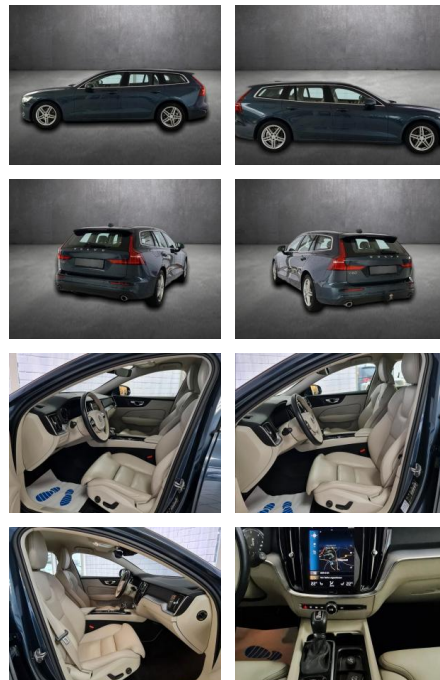

## Volvo V60 Kombi Momentum Pro, 1.Hand,

AH90-18570-17 ~~Angebotsnr.:~~

Erstzulassung:	Kilometer:	Farbe:	Leistung:	Kraftstoffart:	Verbr. komb.	CO2-Emission	CO2-Klasse (WLTP)
25.10.2020	106.708	Diverse	140 kW / 190 PS	Diesel	4,5 l/100km	119 g/km	