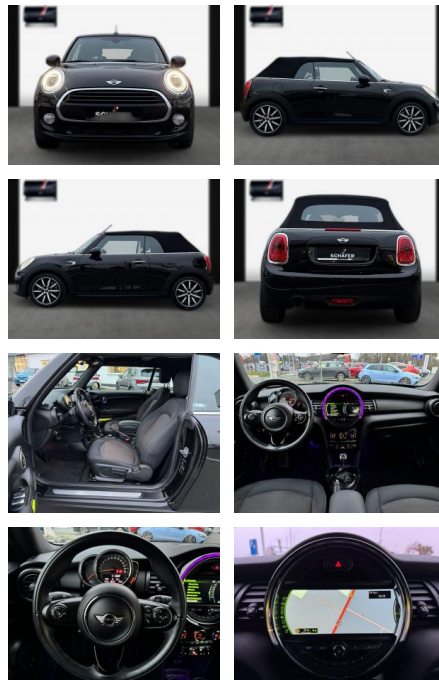

## MINI ONE\_CABRIO One Cabrio Navi, Pepper ,

SA13-03C9353Angebotsnr.:

Erstzulassung:	Kilometer:	Farbe:	Leistung:	Kraftstoffart:
26.12.2017	23.800	Diverse	kW / 0 PS	Benzin

**PREIS**  
**20.660 €**