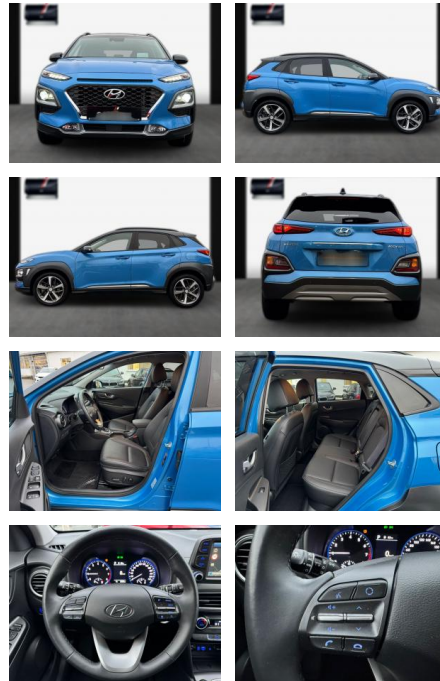

SA13-LU59067Angebotsnr.:

Erstzulassung:	Kilometer:	Farbe:	Leistung:	Kraftstoffart:
27.12.2020	23.600	Diverse	130 kW / 177 PS	Benzin

PREIS
23.400 €

FINANZIERUNGSBEISPIEL

Laufzeit: 72 Monate Anzahlung: 25 %
Basis-Finanzierung:* Mtl. Rate:
Zielraten-Finanzierung:** **190 €**