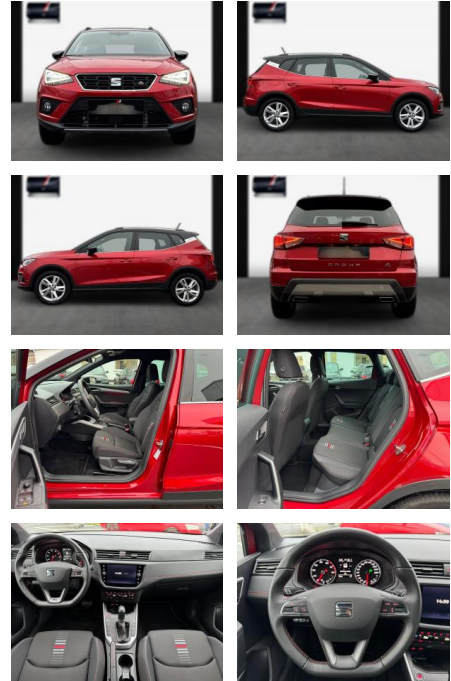

## Seat Arona Aut. FR/Navi/ACC/LED/17"

SA13-MR029500 Angebotsnr.:

Erstzulassung:	Kilometer:	Farbe:	Leistung:	Kraftstoffart:
26.12.2020	29.300	Diverse	110 kW / 150 PS	Benzin

**PREIS**  
**22.820 €**

**FINANZIERUNGSBEISPIEL**  
Laufzeit: 72 Monate      Anzahlung: 25 %  
Basis-Finanzierung:\*      Mtl. Rate:  
Zielraten-Finanzierung:\*\* **185 €**