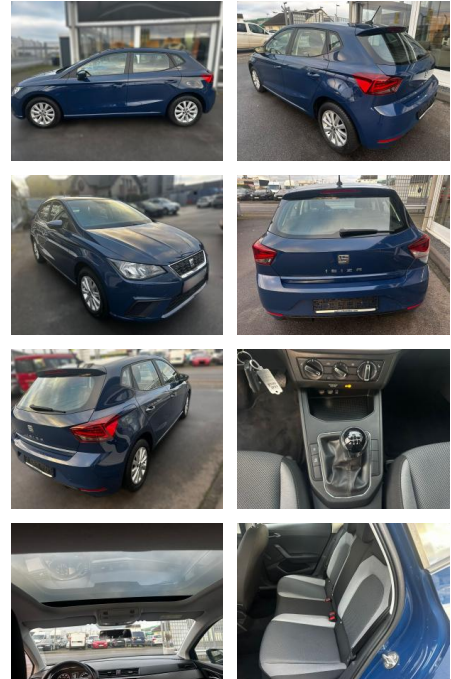

## Seat

SP05-411411801 Angebotsnr.:

Erstzulassung:	Kilometer:	Farbe:	Leistung:	Kraftstoffart:
25.07.2019	56.000	Diverse	59 kW / 80 PS	Benzin

**PREIS**  
**13.350 €**

**FINANZIERUNGSBEISPIEL**  
Laufzeit: 72 Monate      Anzahlung: 25 %  
Basis-Finanzierung:\*      Mtl. Rate:  
Zielraten-Finanzierung:\*\* **108 €**