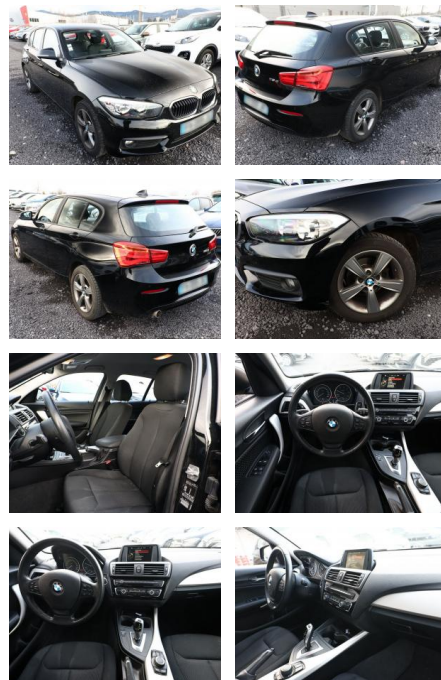

AT27-GW-ABO076botsnr.:

Erstzulassung:	Kilometer:	Farbe:	Leistung:	Kraftstoffart:
27.06.2017	60.700	Schwarz	85 kW / 116 PS	Diesel

PREIS
18.760 €

FINANZIERUNGSBEISPIEL

Laufzeit: 72 Monate Anzahlung: 25 %
 Basis-Finanzierung:* Mtl. Rate:
 Zielraten-Finanzierung:** **152 €**