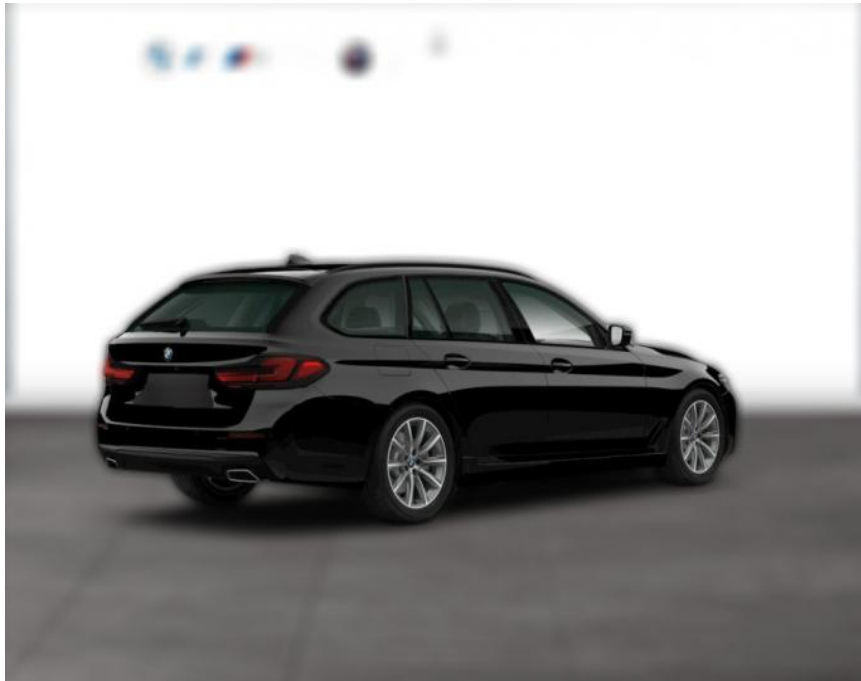

## BMW 520d xDrive TOURING LC PROF ALARM

WG05-226576 Angebotsnr.:

Erstzulassung:	Kilometer:	Farbe:	Leistung:	Kraftstoffart:
01.06.2021	76.149	Schwarz	140 kW / 190 PS	Diesel

**PREIS**  
**38.470 €**