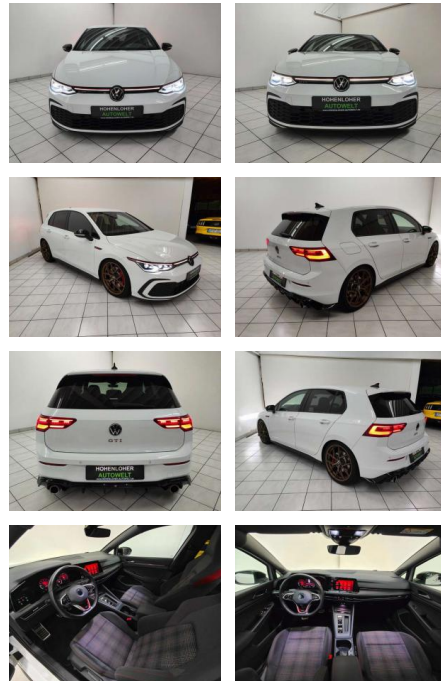

## Volkswagen Golf VIII Lim. GTI \*ACC \*SHZ \*MATRIX

HA14-067667 **Angebotsnr.:**

Erstzulassung:	Kilometer:	Farbe:	Leistung:	Kraftstoffart:	Verbr. komb.	CO2-Emission	CO2-Klasse (WLTP)
01.12.2020	75.227	Weiß	180 kW / 245 PS	Benzin	6,5 l/100km	149 g/km	E

**PREIS**  
**27.200 €**