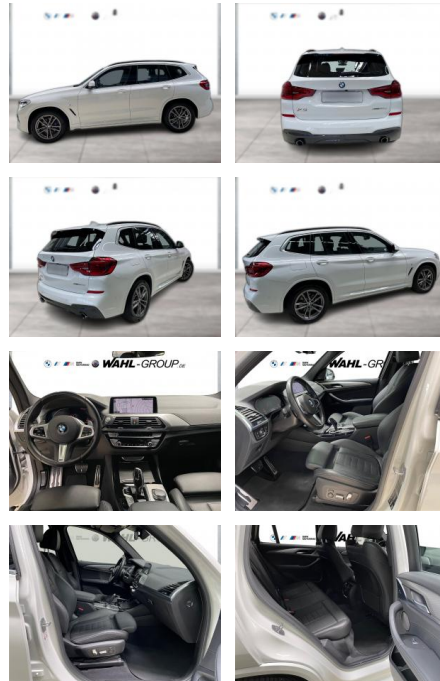

## BMW X3 xDrive30d M SPORT HEAD-UP H&K NAVI

WG10-258263 Angebotsnr.:

Erstzulassung:	Kilometer:	Farbe:	Leistung:	Kraftstoffart:
01.03.2021	84.539	Weiß	195 kW / 265 PS	Diesel

**PREIS**  
**42.490 €**

**FINANZIERUNGSBEISPIEL**  
 Laufzeit: 72 Monate      Anzahlung: 25 %  
 Basis-Finanzierung:\*      Mtl. Rate:  
 Zielraten-Finanzierung:\*\*      **345 €**