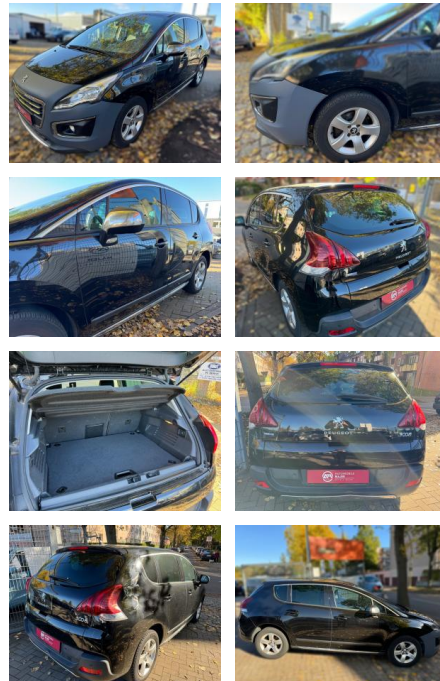

AM64-4075548 **Angebotsnr.:**

Erstzulassung:	Kilometer:	Farbe:	Leistung:	Kraftstoffart:	Verbr. komb.	CO2-Emission	CO2-Klasse (WLTP)
26.11.2015	99.973	Diverse	88 kW / 120 PS	Diesel	4,1 l/100km	109 g/km	

- Head-up-Display
- Heckklappe zweiteilig
- Innenleuchten LED
- Isofix-Aufnahmen für Kindersitz
- Karosserie: 5-türig
- Klimaautomatik
- getrennt regelbar Fahrer-/Beifahrerseite
- Kopf-Airbag-System
- Kopf-Airbag-System hinten
- Kühlergrill verchromt
- Lendenwirbelstütze Sitz vorn links
- verstellbar
- Lenkrad (Sport/Leder)
- Lenksäule (Lenkrad) verstellbar
- LM-Felgen
- Mittelarmlehne hinten
- Modellpflege
- Motor 1
- 6 Ltr. - 88 kW Blue-HDI FAP
- Panoramadach (vollverglaste Dachfläche)
- Parkbremse elektrisch