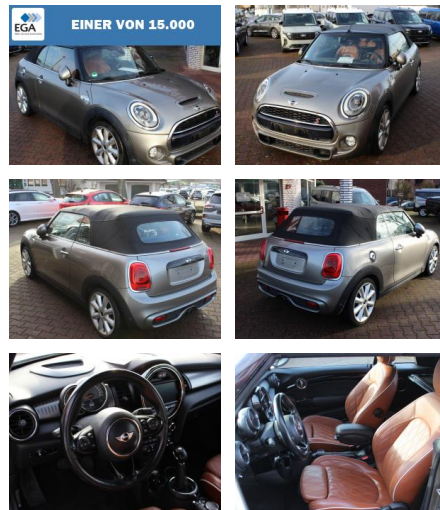

## MINI Cooper S Cabrio Cabrio Cooper S Automatik L...

AW00-D15521 Angebotsnr.:

Erstzulassung:	Kilometer:	Farbe:	Leistung:	Kraftstoffart:
31.07.2017	127.500	Beige	141 kW / 192 PS	Benzin

PREIS	FINANZIERUNGSBEISPIEL	
<b>18.510 €</b>	Laufzeit: 72 Monate	Anzahlung: 25 %
	Basis-Finanzierung:**	Mtl. Rate:
	Zielraten-Finanzierung:**	<b>150 €</b>