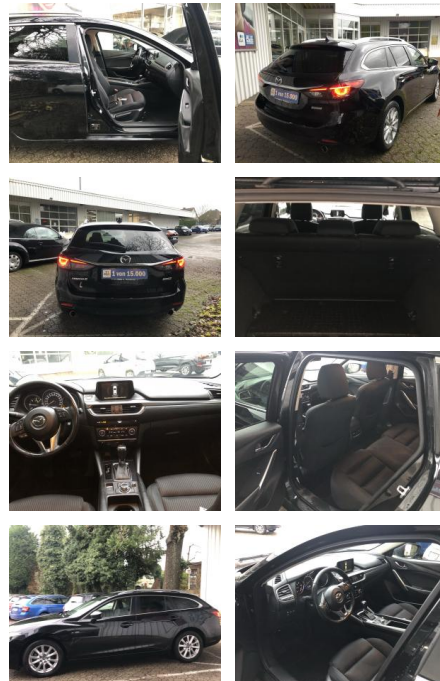

## Mazda 6 2.2 SKYACTIVE-D EXCLUSIVE LINE KLIMA PDC...

FL00-H6290H2Angebotsnr.:

Erstzulassung:	Kilometer:	Farbe:	Leistung:	Kraftstoffart:
08.06.2016	158.930	Schwarz	110 kW / 150 PS	Diesel

**PREIS**  
**15.260 €**