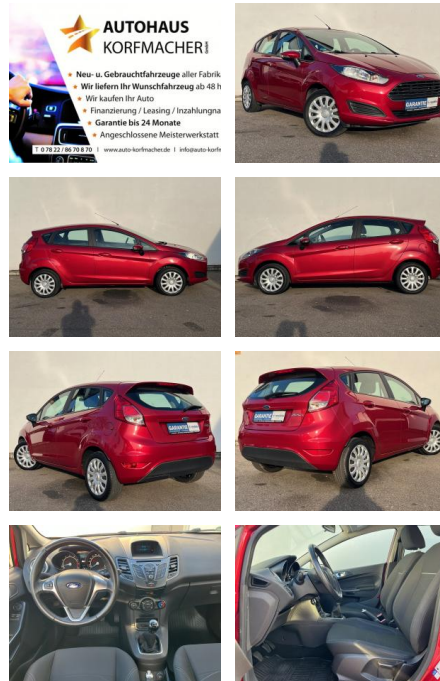

Ihr Ansprechpartner

Herr Lukas Gantner
E-Mail: lukas.gantner@autowilhelmgmbh.de
Telefon: 06898 294775

Auto Wilhelm GmbH
Ludweiler Str. 61 - 63 - 66333 Völklingen - Tel.: 06898 / 294775

Ford Fiesta 1.25 Trend KLIMA SITZHEIZG EU6 TOP

AK82-PK2412-071gebühren:

Erstzulassung:	Kilometer:	Farbe:	Leistung:	Kraftstoffart:
12.12.2015	20.000	Rot	60 kW / 82 PS	Benzin

PREIS 10.770 €	FINANZIERUNGSBEISPIEL		* Basisfinanzierung: Anzahlung: 2.693 Euro, Laufzeit: 72 Monate, Nettodarlehen: 8.078 Euro, Gesamtbetrag: 12.464 Euro, Zinssätze: 6.78% Sollz. (gebunden), 6.99% eff. ** Zielratenfinanzierung: Anzahlung: 2.693 Euro, Laufzeit: 72 Monate, Nettodarlehen: 8.078 Euro, Zielrate: 5.924 Euro, Gesamtbetrag: 12.728 Euro, Zinssätze: 6.78% Sollz. (gebunden), 6.99% eff., Vermittlung für: Santander Consu,er Bank Repräsentatives Beispiel gem. § 17 Abs. 4 PAngV. Diese Finanzierungsangebote sind Beispiele. Gerne ermitteln wir für Sie Ihr individuelles Angebot.
	Laufzeit: 72 Monate	Anzahlung: 25 %	
	Basis-Finanzierung:**	Mtl. Rate:	
	Zielraten-Finanzierung:**	Mtl. Rate: 87 €	

Ausstattung

Sicherheit

- Reifendruckkontrollsystem
- Antischlupfregelung ASC+T
- elektronische Stabilitätskontrolle (ESP / DSP)
- Servolenkung
- Wegfahrsperre
- Kindersitzbefestigung
- Wegfahrsperre (elektronisch)
- Isofix-Aufnahmen für Kindersitz
- Servolenkung elektrisch
- Antischlupfregelung (ASR) + ABS
- Elektron. Stabilitäts-Programm (ESP)

Multimedia

- USB
- Radio
- CD Radio
- Audiosystem: Radio/CD-Player mit Multi-Funktions-Display
- Audiobedienung am Lenkrad

- 6 Lautsprecher
- AUX-IN-Anschluss
- USB-Anschluss

Komfort

- Berganfahrassistent
- Beheizbare Frontscheibe
- Klimaanlage
- Front-, Seiten- und weitere Airbags
- Lederlenkrad
- Zentralverriegelung
- Fernbedienung Zentralverriegelung
- Bordcomputer
- Bordcomputer
- Zentralverriegelung mit Fernbedienung

Interieur

- Gepäckraumabtrennung
- Klimaanlage
- Multifunktionslenkrad
- Durchladesystem

- el. Fensterheber
- Sitzheizung
- Rücksitz geteilt / klappbar
- Fensterheber elektrisch vorn
- Klimaanlage

Exterieur

- Tagfahrlicht
- metallic
- Tagfahrlicht

Umwelt

- Partikelfilter
- Rußpartikelfilter

Weiteres

- Sportfahrwerk
- Nichtraucher
- Sport-Fahrwerk

STÄNDIG ÜBER 15.000 FAHRZEUGE IM BESTAND!