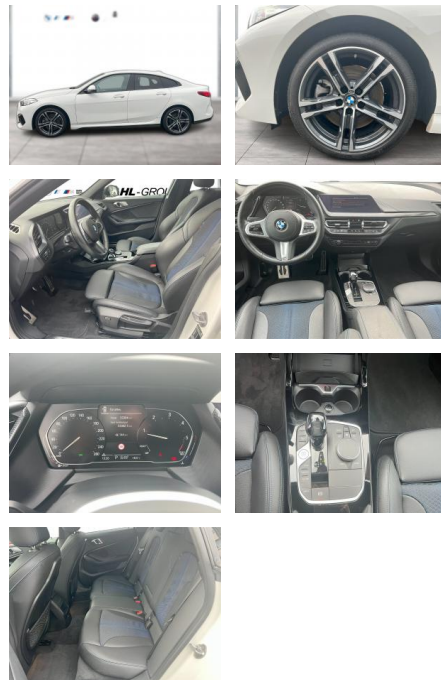

WG09-222057 Angebotsnr.:

| Erstzulassung: | Kilometer: | Farbe: | Leistung: | Kraftstoffart: |
|----------------|------------|--------|-----------------|----------------|
| 01.11.2020 | 53.362 | Weiß | 140 kW / 190 PS | Diesel |