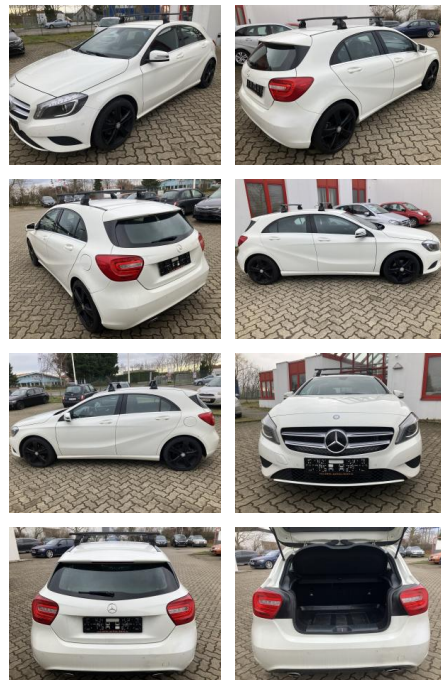

Ihr Ansprechpartner

Herr Lukas Gantner

E-Mail: lukas.gantner@autowilhelmgmbh.de
Telefon: 06898 294775

Auto Wilhelm GmbH
Ludweiler Str. 61 - 63 - 66333 Völklingen - Tel.: 06898 / 294775

Mercedes-Benz A 180 Urban NAVI SITZHEIZUNG

AO12-SH2412-~~Angebot~~nr.:

Erstzulassung:	Kilometer:	Farbe:	Leistung:	Kraftstoffart:
03.09.2015	76.600		90 kW / 122 PS	Benzin

PREIS
14.590 €

FINANZIERUNGSBEISPIEL

Laufzeit: 72 Monate Anzahlung: 25 %
 Basis-Finanzierung:* Mtl. Rate:
 Zielraten-Finanzierung:** **119 €**