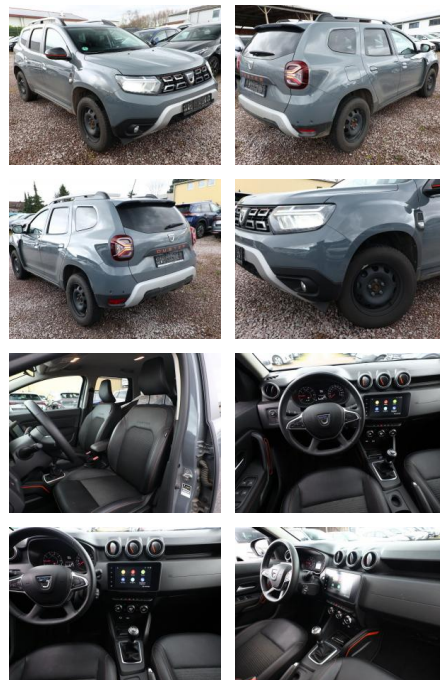

## Dacia Duster II 1.3 TCe 130 Extreme Nav PDC

AT27-GW-ANO **Angebotsnr.:**

Erstzulassung:	Kilometer:	Farbe:	Leistung:	Kraftstoffart:
14.11.2022	38.500	Diverse	96 kW / 131 PS	Benzin

**PREIS**  
**21.380 €**