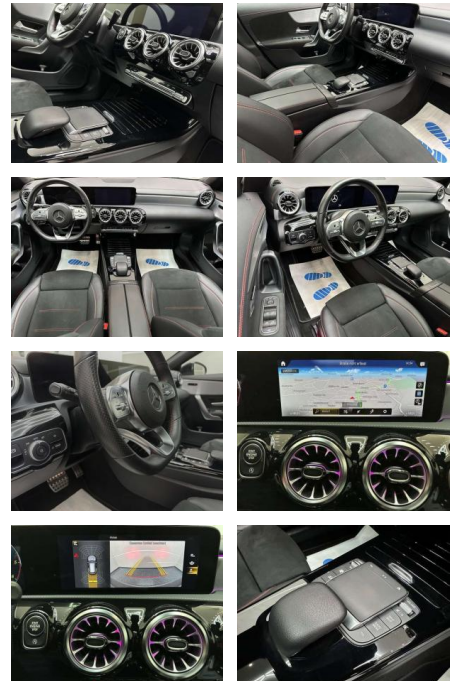

Ihr Ansprechpartner

Herr Lukas Gantner
E-Mail: lukas.gantner@autowilhelmgmbh.de
Telefon: 06898 294775

Auto Wilhelm GmbH
Ludweiler Str. 61 - 63 - 66333 Völklingen - Tel.: 06898 / 294775

Mercedes-Benz CLA 180 1 HAND- AMG LINE-NAVI

AC15-30

Angebotsnr.:

Erstzulassung:	Kilometer:	Farbe:	Leistung:	Kraftstoffart:
01.09.2022	37.000	grau	85 kW / 116 PS	Diesel

PREIS
31.060 €

FINANZIERUNGSBEISPIEL

Laufzeit: 72 Monate   Anzahlung: 25 %
Basis-Finanzierung:*   Mtl. Rate:
Zielraten-Finanzierung:** **252 €**

* Basisfinanzierung: Anzahlung: 7.765 Euro, Laufzeit: 72 Monate, Nettodarlehen: 23.295 Euro, Gesamtbetrag: 35.945 Euro, Zinssätze: 6,78% Sollz. (gebunden), 6,99% eff.
** Zielratenfinanzierung: Anzahlung: 7.765 Euro, Laufzeit: 72 Monate, Nettodarlehen: 23.295 Euro, Zielrate: 17.083 Euro, Gesamtbetrag: 36.705 Euro, Zinssätze: 6,78% Sollz. (gebunden), 6,99% eff.,

Vermittlung für: Santander Consu,er Bank
Repräsentatives Beispiel gem. § 17 Abs. 4 PAngV. Diese Finanzierungsangebote sind Beispiele. Gerne ermitteln wir für Sie Ihr individuelles Angebot.

Ausstattung

Sicherheit

- Anti-Blockiersystem ABS

Multimedia

- Radio

Weiteres

- Diesel
- Herzlich willkommen bei der Autocenter Stolberg GmbH
- Ihrem kompetenten Partner für hochwertige Gebrauchtwagen! Bei uns finden Sie eine sorgfältig ausgewählte Auswahl an Fahrzeugen unterschiedlicher Marken und Modelle
- die alle gründlich geprüft und zu attraktiven Konditionen angeboten werden
- Ihr Fahrzeughandel aus der Städteregion Aachen seit 1990. Garantie bis zu 60 Monate gegen Aufpreis möglich
- Inzahlungnahme zum marktgerechten Preis

- elektr. verstellbar LM-Felgen 7
- 5x19 (AMG)
- Vielspeichen
- schwarz und glanzgedreht) Media-Display
- Metallic-Lackierung Mittelarmlehne hinten Mittelkonsole vorn mit Rollo / Ablage Navigationssystem: Festplattenavigation Night-Paket
- Außenspiegel schwarz lackiert
- Seitenscheiben hinten und Heckscheibe abgedunkelt LM-Felgen LM-Felgen
- Panorama-Schiebedach Park-Paket
- Fahrassistenten-System: aktiver Park-Assistent Rückfahrkamera
- Reifen-Reparaturset (Tirefit)
- Sitz-Komfort-Paket Sitzheizung vorn
- Smartphone integriert Spiegel-Paket
- Außenspiegel elektr. anklappbar
- Außen-/Innenspiegel mit Abblendautomatik
- Vorrüstung car sharing
- Vorrüstung Konnektivität-Paket

- unten abgeflacht) Lenkrad (Sport) mit Multifunktion Direktlenkung mit variabler Lenkkräft-Unterstützung
- Elektron. Stabilitäts-Programm (ESP)
- Fahrassistenten-System: Agility Select / Dynamic Select (Fahrmodusschalter)
- Fahrassistenten-System: aktiver Bremsassistent Fahrassistenten-System: aktiver Spurhalteassistent Fahrzeug Setup (Onlinedienste / Apps)
- Fahrzeug-Monitoring (Fahrzeugortungssystem) Fensterheber elektrisch vorn + hinten
- Getriebe 8-Gang - Doppelkupplungsgetriebe DCT
- Karosserie: 5-türig Keyless Go
- Startanlage Knieairbag Fahrerseite
- Kommunikationsmodul (LTE) Vorbereitung Mercedes me connect Kopf-Airbag-System (Windowbag) Kühlergrill Diamant-Optik
- Licht- und Sicht-Paket Mercedes-Benz
- Notrufsystem Motor 2

STÄNDIG ÜBER 15.000 FAHRZEUGE IM BESTAND!