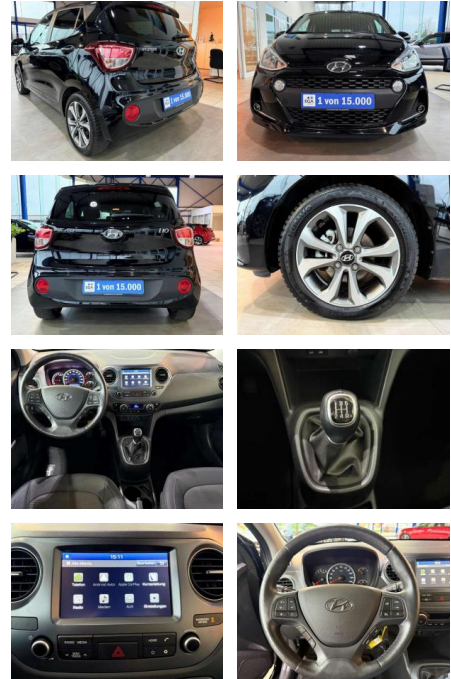

AV01-541865-1 **Angebotsnr.:**

Erstzulassung:	Kilometer:	Farbe:	Leistung:	Kraftstoffart:
01.07.2019	52.920	Schwarz	64 kW / 87 PS	Benzin

PREIS
14.470 €

FINANZIERUNGSBEISPIEL

Laufzeit: 72 Monate Anzahlung: 25 %
 Basis-Finanzierung:* Mtl. Rate:
 Zielraten-Finanzierung:** **118 €**