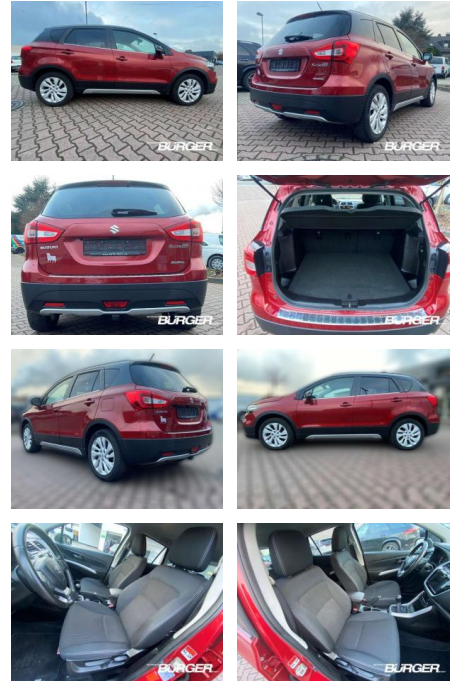

CB01-538432 **Angebotsnr.:**

Erstzulassung:	Kilometer:	Farbe:	Leistung:	Kraftstoffart:
01.10.2017	79.714	Rot	82 kW / 111 PS	Benzin

PREIS
15.380 €

FINANZIERUNGSBEISPIEL

Laufzeit: 72 Monate Anzahlung: 25 %
 Basis-Finanzierung:* Mtl. Rate:
 Zielraten-Finanzierung:** Mtl. Rate: **125 €**