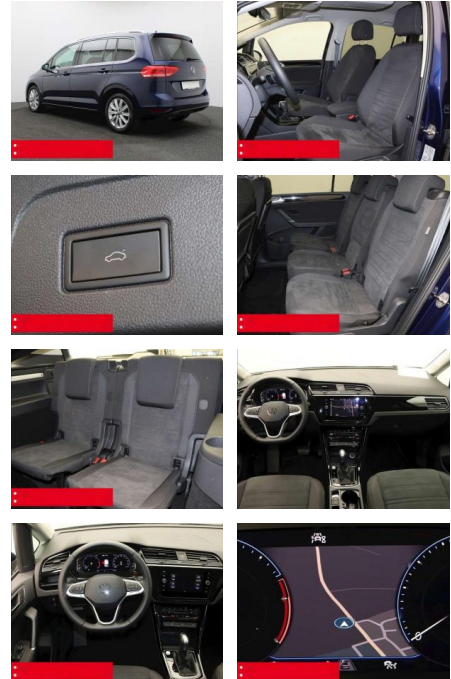

BS05-75635_Gangbohr..

Erstzulassung:	Kilometer:	Farbe:	Leistung:	Kraftstoffart:	Verbr. komb.	CO2-Emission	CO2-Klasse (WLTP)
01.12.2023	16.845	Blau	110 kW / 150 PS	Benzin	5,5 l/100km	145 g/km	E

PREIS	FINANZIERUNGSBEISPIEL	
39.310 €	Laufzeit: 72 Monate Basis-Finanzierung:* Zielraten-Finanzierung:**	Anzahlung: 25 % Mtl. Rate: 319 €