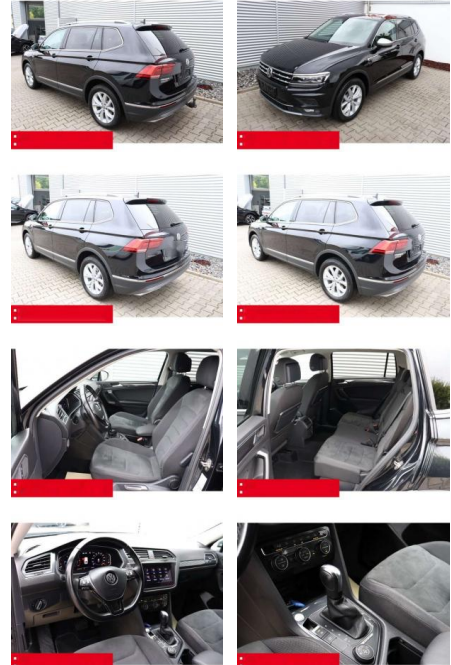

BS05-4973_GW... Angebotsnr.:

Erstzulassung:	Kilometer:	Farbe:	Leistung:	Kraftstoffart:	Verbr. komb.	CO2-Emission	CO2-Klasse (WLTP)
01.04.2021	95.400	Schwarz	147 kW / 200 PS	Benzin	6,6 l/100km	172 g/km	F