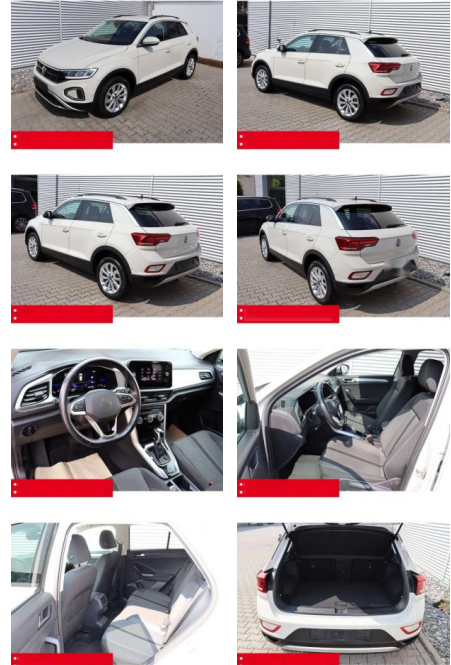

BS05-4700_GW Artikelnr.:

Erstzulassung:	Kilometer:	Farbe:	Leistung:	Kraftstoffart:	Verbr. komb.	CO2-Emission	CO2-Klasse (WLTP)
01.05.2023	41.050	Grau	110 kW / 150 PS	Benzin	6,4 l/100km	144 g/km	E

PREIS
27.360 €