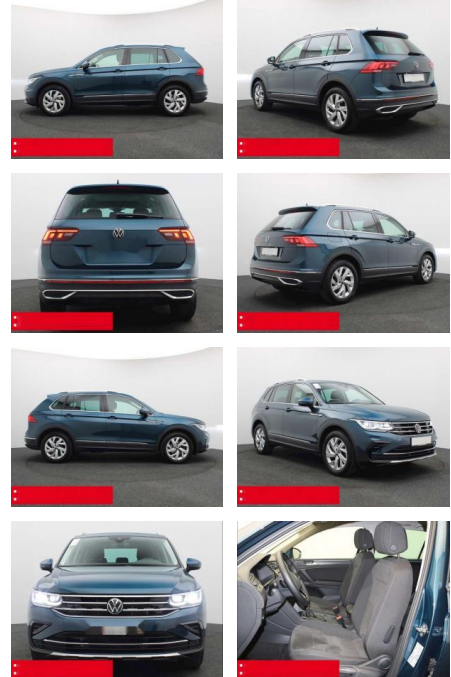

BS05-74596_Gantner

Erstzulassung:	Kilometer:	Farbe:	Leistung:	Kraftstoffart:	Verbr. komb.	CO2-Emission	CO2-Klasse (WLTP)
01.10.2023	13.510	Blau	110 kW / 150 PS	Benzin	5,8 l/100km	151 g/km	E

PREIS
40.340 €