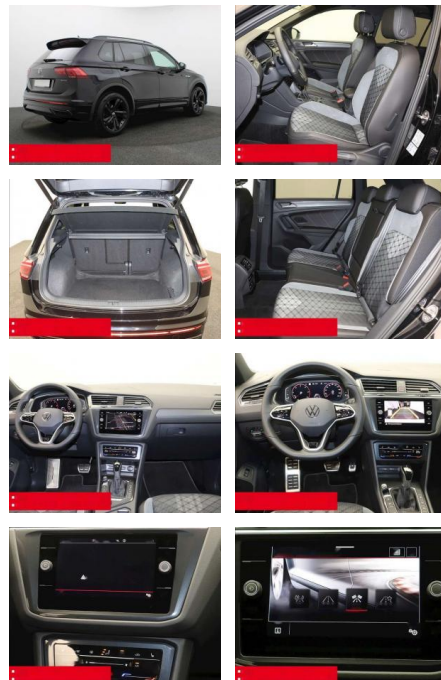

Ihr Ansprechpartner

Herr Lukas Gantner
E-Mail: lukas.gantner@autowilhelmgmbh.de
Telefon: 06898 294775

Auto Wilhelm GmbH
Ludweiler Str. 61 - 63 - 66333 Völklingen - Tel.: 06898 / 294775

Volkswagen Tiguan 2.0 TDI DSF 4Mo. R-Line

BS05-76431_Gangbohr..