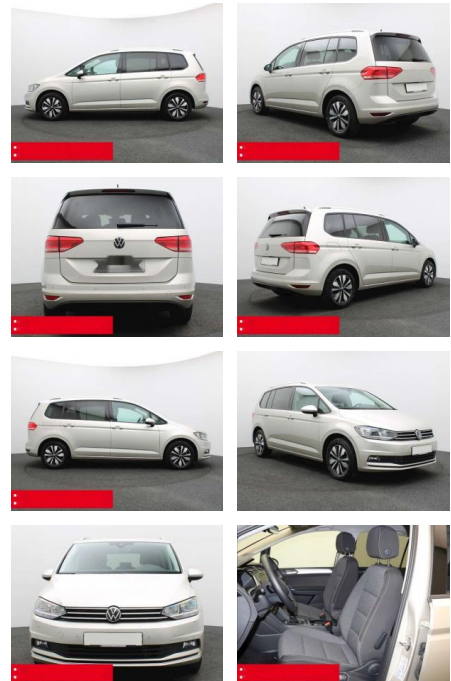

## Volkswagen Touran 1.5 TSI DSG Move 7-S. KINDERSI...

BS05-76437\_Gangbohr..

Erstzulassung:	Kilometer:	Farbe:	Leistung:	Kraftstoffart:	Verbr. komb.	CO2-Emission	CO2-Klasse (WLTP)
01.01.2024	22.250	Silber	110 kW / 150 PS	Benzin	6,8 l/100km	153 g/km	E