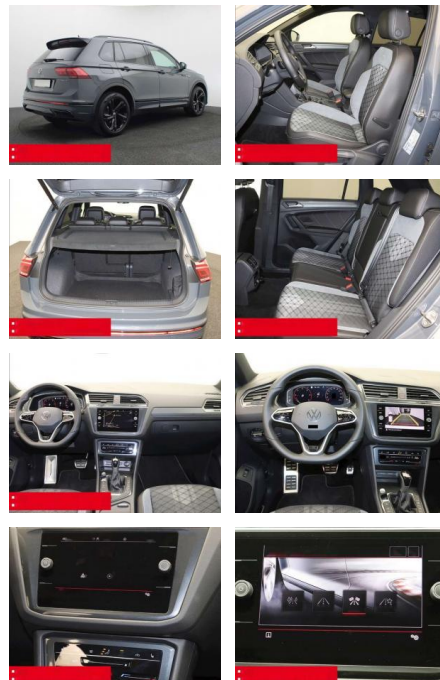

Ihr Ansprechpartner

Herr Lukas Gantner

E-Mail: lukas.gantner@autowilhelmgmbh.de
Telefon: 06898 294775

Auto Wilhelm GmbH
Ludweiler Str. 61 - 63 - 66333 Völklingen - Tel.: 06898 / 294775

Volkswagen Tiguan 2.0 TDI DSF 4Mo. R-Line

BS05-75973_Gantner

Erstzulassung:	Kilometer:	Farbe:	Leistung:	Kraftstoffart:	Verbr. komb.	CO2-Emission	CO2-Klasse (WLTP)
01.01.2024	27.160	Grau	147 kW / 200 PS	Benzin	6,6 l/100km	172 g/km	F

PREIS
48.070 €

FINANZIERUNGSBEISPIEL
Laufzeit: 72 Monate   Anzahlung: 25 %
Basis-Finanzierung:*   Mtl. Rate:
Zielraten-Finanzierung:** **390 €**

* Basisfinanzierung: Anzahlung: 12.018 Euro, Laufzeit: 72 Monate, Nettodarlehen: 36.053 Euro, Gesamtbetrag: 55.631 Euro, Zinssätze: 6.78% Sollz. (gebunden), 6.99% eff.
** Zielratenfinanzierung: Anzahlung: 12.018 Euro, Laufzeit: 72 Monate, Nettodarlehen: 36.053 Euro, Zielrate: 26.439 Euro, Gesamtbetrag: 56.807 Euro, Zinssätze: 6.78% Sollz. (gebunden), 6.99% eff.,
Vermittlung für: Santander Consu,er Bank
Repräsentatives Beispiel gem. § 17 Abs. 4 PAngV. Diese Finanzierungsangebote sind Beispiele. Gerne ermitteln wir für Sie Ihr individuelles Angebot.

Ausstattung

Sicherheit

- Anti-Blockiersystem ABS

Multimedia

- Radio

Weiteres

- Diesel
- HIGHLIGHTS PANORAMA-SCHIEBEDACH
- NAVIGATIONSSYSTEM DISCOVER MEDIA incl. Streaming und Internet LM-Felgen 19
- VALENCIA IQ.LIGHT - LED-Matrixscheinwerfer
- ANHÄNGEVORRICHTUNG (anklapp-/schwenkbar)
- RÜCKFAHRKAMERA
- ASSISTENZ-SYSTEME
- ACC-ABSTANDSTEMPOMAT-ADAPTIVE CRUISE
- CONTROL Fernlichtassistent DYNAMIK LIGHT
- ASSIST (blendfreies FL) FRONT ASSIST
- Müdigkeitserkennung NOTBREMSASSISTENT
- PARKLENK-ASSISTENT SPURHALTE-ASSISTENT

- verstellbar mit Beifahrerabsenkung und Umfeldbeleuchtung Fensterheber elektrisch Multifunktions-Lederlenkrad
- BEHEIZBAR Multifunktions-Lederlenkrad und Schaltwippen Innenspiegel automatisch abblendend KEYLESS ACCES - Schlüssellose Zentralverriegelung KEYLESS START - Schlüsselloses Startsystem Lendenwirbelstütze/n
- INNEN-AUSSTATTUNG Rücksitzlehne geteilt umklappbar Sitzhöhenverstellung vorne
- 2x 2 USB-Schnittstellen (Typ C) in der Mittelkonsole
- vorn Beifahrersitzlehne komplett umklappbar DACHHIMMEL IN SCHWARZ
- AUSSEN-AUSSTATTUNG Dachreling schwarz
- Abgedunkelte Scheiben ab B-Säule
- Black-Style Design - Leiste zwischen Scheinwerfern/Griffmulden beleuchtet und Spiegelgehäuse schwarz
- LED-Rückleuchten Metallic-Lackierung

- Zwischenverkauf und Irrtümer vorbehalten.

STÄNDIG ÜBER 15.000 FAHRZEUGE IM BESTAND!