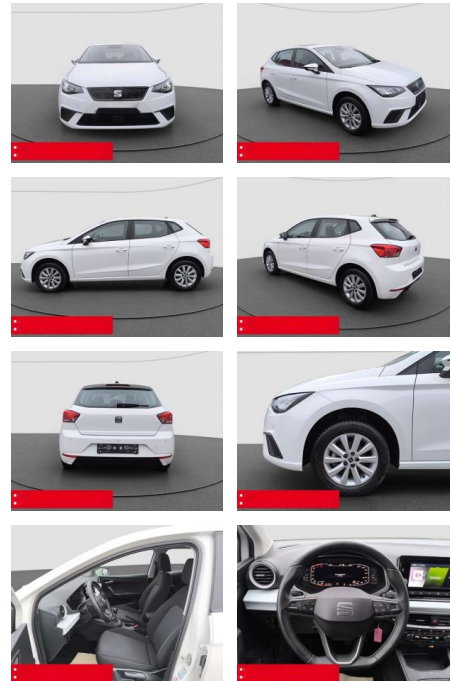

## Seat Ibiza 1.0 TSI Style LED RFK PDC TEMPOMAT

BS05-5562\_GW Angebotsnr.:

Erstzulassung:	Kilometer:	Farbe:	Leistung:	Kraftstoffart:	Verbr. komb.	CO2-Emission	CO2-Klasse (WLTP)
01.04.2023	7.305	Weiß	70 kW / 95 PS	Benzin	5,5 l/100km	124 g/km	D