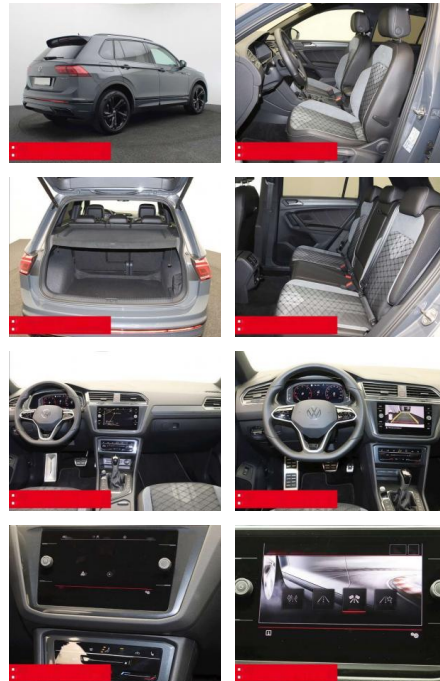

Ihr Ansprechpartner

Herr Lukas Gantner

E-Mail: lukas.gantner@autowilhelmgmbh.de
Telefon: 06898 294775

Auto Wilhelm GmbH
Ludweiler Str. 61 - 63 - 66333 Völklingen - Tel.: 06898 / 294775

Volkswagen Tiguan 2.0 TDI DSM 4Mo. R-Line

BS05-76313_Gangbohr..

Erstzulassung:	Kilometer:	Farbe:	Leistung:	Kraftstoffart:	Verbr. komb.	CO2-Emission	CO2-Klasse (WLTP)
01.01.2024	18.280	Grau	147 kW / 200 PS	Benzin	6,6 l/100km	172 g/km	F

PREIS	FINANZIERUNGSBEISPIEL	
48.580 €	Laufzeit: 72 Monate	Anzahlung: 25 %
	Basis-Finanzierung:**	Mtl. Rate:
	Zielraten-Finanzierung:**	395 €

* Basisfinanzierung: Anzahlung: 12.145 Euro, Laufzeit: 72 Monate, Nettodarlehen: 36.435 Euro, Gesamtbetrag: 56.220 Euro, Zinssätze: 6.78% Sollz. (gebunden), 6.99% eff.
** Zielratenfinanzierung: Anzahlung: 12.145 Euro, Laufzeit: 72 Monate, Nettodarlehen: 36.435 Euro, Zielrate: 26.719 Euro, Gesamtbetrag: 57.409 Euro, Zinssätze: 6.78% Sollz. (gebunden), 6.99% eff.,
Vermittlung für: Santander Consu,er Bank
Repräsentatives Beispiel gem. § 17 Abs. 4 PAngV. Diese Finanzierungsangebote sind Beispiele. Gerne ermitteln wir für Sie Ihr individuelles Angebot.

Ausstattung

Sicherheit

- Anti-Blockiersystem ABS

Multimedia

- Radio

Weiteres

- Diesel
- HIGHLIGHTS PANORAMA-SCHIEBEDACH
- NAVIGATIONSSYSTEM DISCOVER MEDIA incl. Streaming und Internet LM-Felgen 19
- VALENCIA IQ.LIGHT - LED-Matrixscheinwerfer
- ANHÄNGEVORRICHTUNG (anklapp-/schwenkbar)
- RÜCKFAHRKAMERA
- ASSISTENZ-SYSTEME
- ACC-ABSTANDSTEMPOMAT-ADAPTIVE CRUISE
- CONTROL Fernlichtassistent DYNAMIK LIGHT
- ASSIST (blendfreies FL) FRONT ASSIST
- Müdigkeitserkennung NOTBREMSASSISTENT
- PARKLENK-ASSISTENT SPURHALTE-ASSISTENT

- verstellbar mit Beifahrerabsenkung und Umfeldbeleuchtung Fensterheber elektrisch Multifunktions-Lederlenkrad BEHEIZBAR Multifunktions-Lederlenkrad und Schaltwippen Innenspiegel automatisch abblendend KEYLESS ACCES - Schlüssellose Zentralverriegelung KEYLESS START - Schlüsselloses Startsystem Lendenwirbelstütze/n INNEN-AUSSTATTUNG Rücksitzlehne geteilt umklappbar Sitzhöhenverstellung vorne 2x 2 USB-Schnittstellen (Typ C) in der Mittelkonsole
- vorn Beifahrersitzlehne komplett umklappbar DACHHIMMEL IN SCHWARZ AUSSEN-AUSSTATTUNG Dachreling schwarz Abgedunkelte Scheiben ab B-Säule Black-Style Design - Leiste zwischen Scheinwerfern/Griffmulden beleuchtet und Spiegelgehäuse schwarz LED-Rückleuchten Metallic-Lackierung

- Zwischenverkauf und Irrtümer vorbehalten.

STÄNDIG ÜBER 15.000 FAHRZEUGE IM BESTAND!