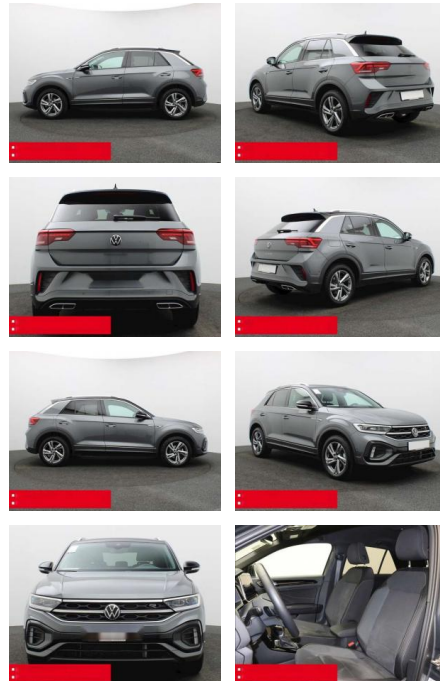

## Volkswagen T-Roc 1.5 TSI DSG R-Line IQ.DRIVE

BS05-76506\_Gangbohr..

Erstzulassung:	Kilometer:	Farbe:	Leistung:	Kraftstoffart:	Verbr. komb.	CO2-Emission	CO2-Klasse (WLTP)
01.01.2024	19.830	Grau	110 kW / 150 PS	Benzin	6,3 l/100km	143 g/km	E