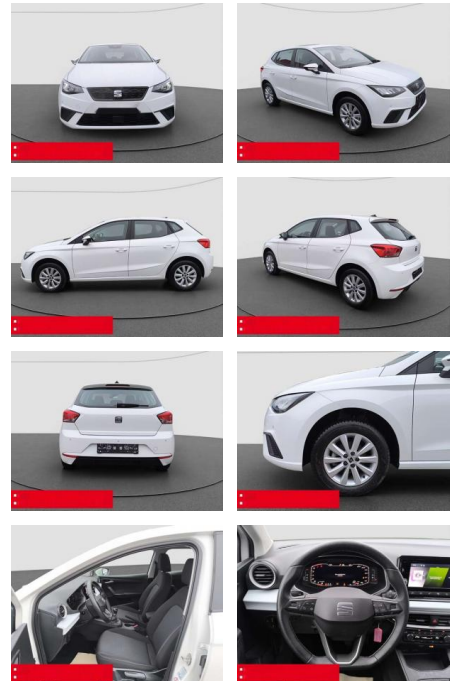

## Seat Ibiza 1.0 TSI Style LED RFK PDC TEMPOMAT

BS05-5590\_GW Angebot Nr.:

Erstzulassung:	Kilometer:	Farbe:	Leistung:	Kraftstoffart:	Verbr. komb.	CO2-Emission	CO2-Klasse (WLTP)
01.02.2023	13.800	Weiß	70 kW / 95 PS	Benzin	5,5 l/100km	124 g/km	D