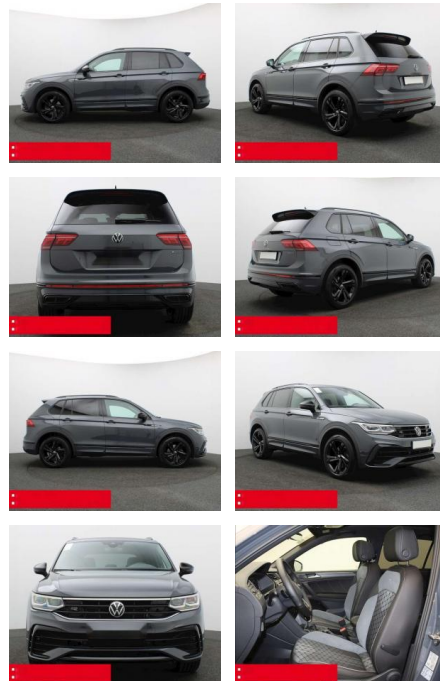

Ihr Ansprechpartner

Herr Lukas Gantner

E-Mail: lukas.gantner@autowilhelmgmbh.de
Telefon: 06898 294775

Auto Wilhelm GmbH
Ludweiler Str. 61 - 63 - 66333 Völklingen - Tel.: 06898 / 294775

Volkswagen Tiguan 2.0 TDI DSM 4M R-Line BLACK

BS05-5144_GW...
Angebotnr.:

Erstzulassung:	Kilometer:	Farbe:	Leistung:	Kraftstoffart:	Verbr. komb.	CO2-Emission	CO2-Klasse (WLTP)
01.01.2024	25.300	Grau	147 kW / 200 PS	Benzin	6,6 l/100km	172 g/km	F

PREIS
49.810 €