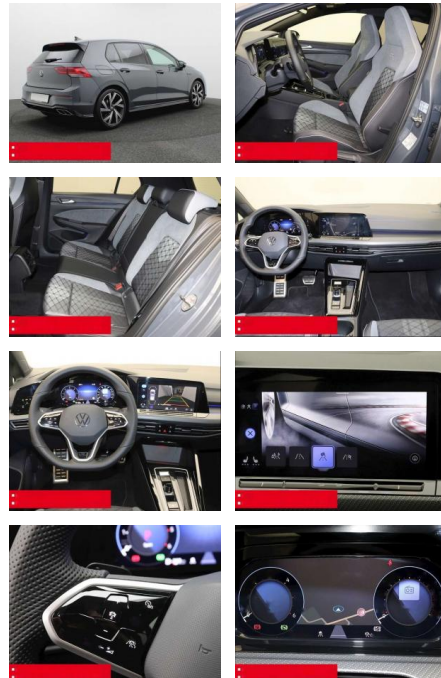

BS05-73940_Golf8RLine

Erstzulassung:	Kilometer:	Farbe:	Leistung:	Kraftstoffart:	Verbr. komb.	CO2-Emission	CO2-Klasse (WLTP)
01.09.2023	16.390	Grau	110 kW / 150 PS	Benzin	4,6 l/100km	120 g/km	D

PREIS
33.650 €