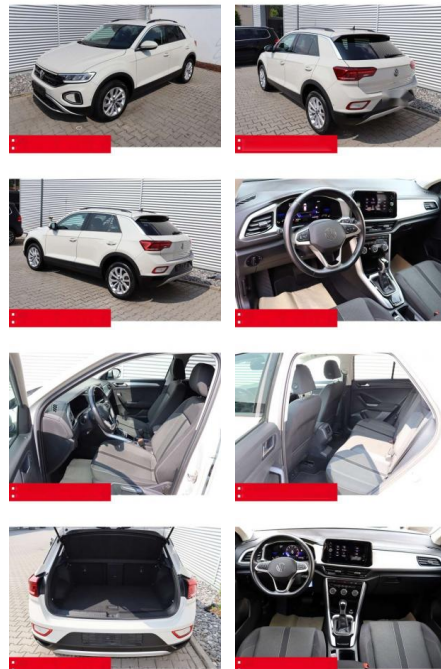

BS05-4694_GW Argentinien..

Erstzulassung:	Kilometer:	Farbe:	Leistung:	Kraftstoffart:	Verbr. komb.	CO2-Emission	CO2-Klasse (WLTP)
01.05.2023	37.280	Grau	110 kW / 150 PS	Benzin	6,4 l/100km	144 g/km	E

PREIS
27.460 €