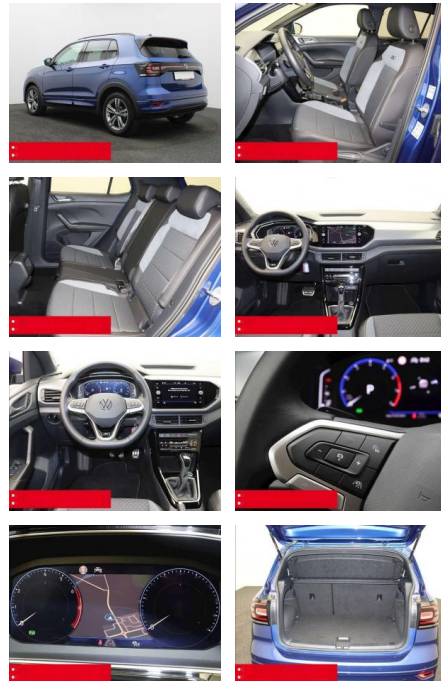

Ihr Ansprechpartner

Herr Lukas Gantner

E-Mail: lukas.gantner@autowilhelmgmbh.de
Telefon: 06898 294775

Auto Wilhelm GmbH
Ludweiler Str. 61 - 63 - 66333 Völklingen - Tel.: 06898 / 294775

Volkswagen T-Cross 1.5 TSI DSG R-Line NAVI KAMER...

BS05-76705_Gangbohr..