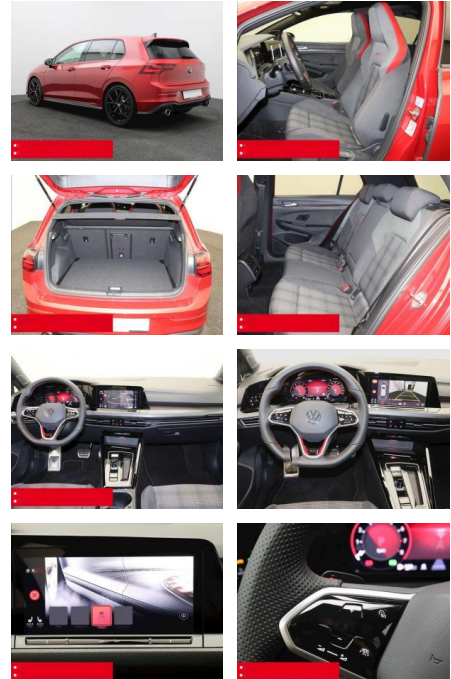

BS05-76737_Golf GTI 8 2.0 TSI DSG PANO HK-SOUND

Erstzulassung:	Kilometer:	Farbe:	Leistung:	Kraftstoffart:	Verbr. komb.	CO2-Emission	CO2-Klasse (WLTP)
01.01.2024	23.545	Rot	180 kW / 245 PS	Benzin	7,2 l/100km	163 g/km	F